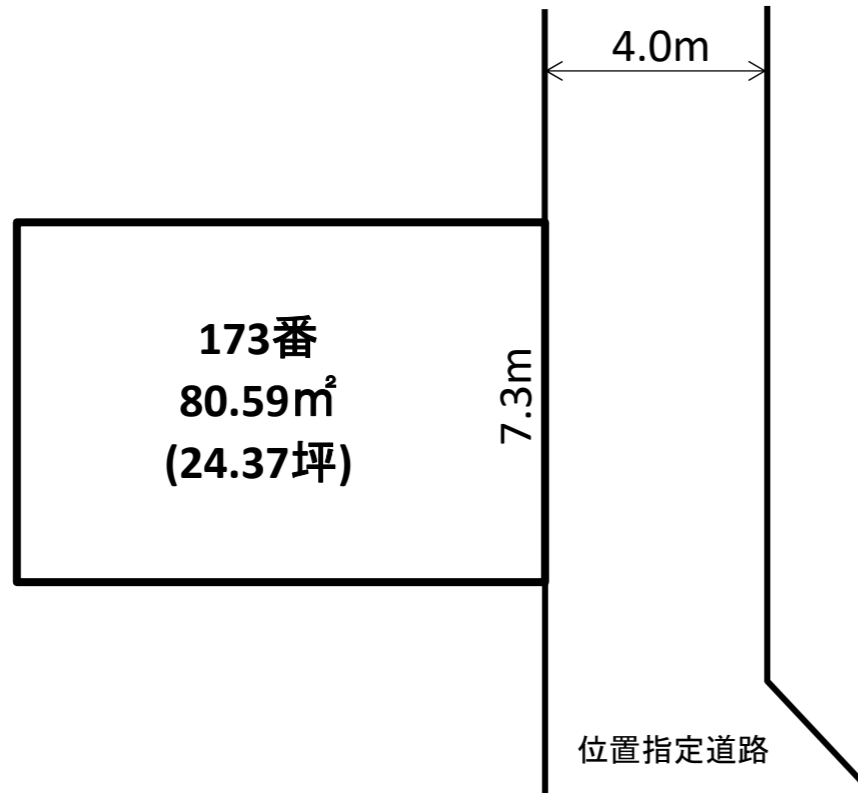

物件案内書【土地】

金沢市久安3丁目

所在地	金沢市久安3丁目173番		用途地域	第1種低層住居専用地域		
価格	価格	坪単価	小学校	三馬	中学校	清泉
	853 万円 ~	35.0 万円 ~	建蔽率	60%	容積率	100%

土地	公簿・実測	公簿	地目	宅地	現況	更地	道路種別	位置指定
	舗装	-	間口	7.3m	条件等	無	土地権利	所有権
設備	電気	-	ガス	都市ガス	飲水	公営	排水	公共下水
	負担金	-	最寄施設	マルエー久安店まで 徒歩4分				
その他	最寄バス停	北鉄バス「久安3丁目」バス停より 徒歩3分		最寄り駅	北鉄石川線「野々市駅」まで 徒歩17分			
	都市計画区域	市街化区域	地区計画	-	引渡日	相談		
	備考	-						