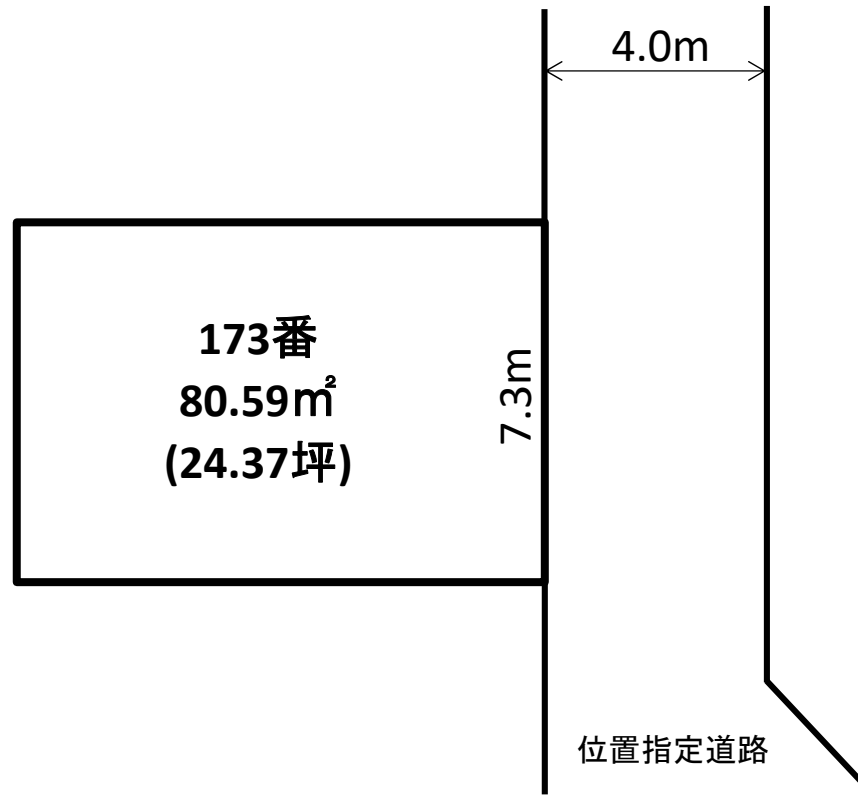

物件案内書【土地】

金沢市久安3丁目

所在地	金沢市久安3丁目173番		用途地域	第1種低層住居専用地域		
価格	価格	坪単価	小学校	三馬	中学校	清泉
	750万円～	30.7万円～	建蔽率	60%	容積率	100%

土地	公簿・実測	公簿	地目	宅地	現況	更地	道路種別	位置指定
	舗装	-	間口	7.3m	条件等	無	土地権利	所有権
設備	電気	-	ガス	都市ガス	飲水	公営	排水	公共下水
	負担金	-	最寄施設	マルエー久安店まで 徒歩4分				
その他	最寄バス停	北鉄バス「久安3丁目」バス停より 徒歩3分		最寄り駅	北鉄石川線「野々市駅」まで 徒歩17分			
	都市計画区域	市街化区域	地区計画	-	引渡日	相談		
	備考	-						