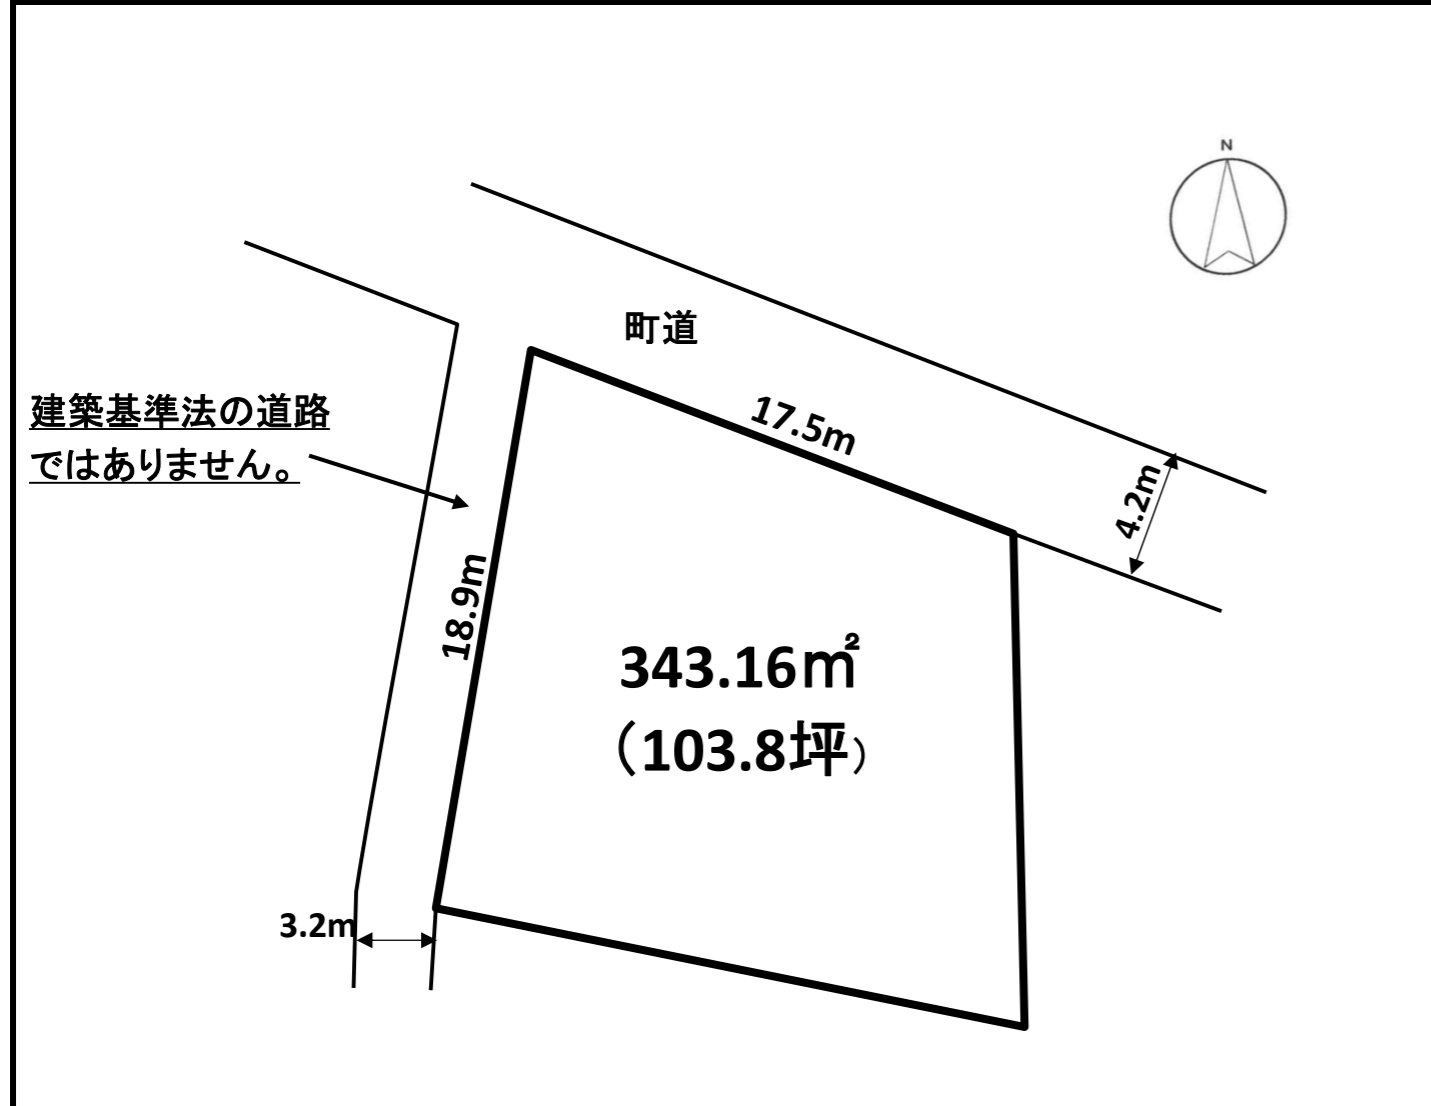

物件案内書【土地】

羽咋郡宝達志水町今浜

所在地	羽咋郡宝達志水町今浜ヲ187番1、188番7、191番2		用途地域	区域外		
価格	価格	坪単価	小学校	相見	中学校	宝達
	500 万円	4.8 万円	建蔽率	-	容積率	-

土地	公簿・実測	公簿	地目	田	現況	更地	道路種別	公道
	舗装	-	間口	17.5m	条件等	無	土地権利	所有権
設備	電気	北陸電力	ガス	-	飲水	-	排水	-
	負担金	別途: 上下水道引込み工事費用						
その他	最寄交通機関	JR西日本七尾線「宝達駅」より 徒歩12分			最寄施設	業務スーパー 押水店より車で4分		
	都市計画区域	区域外	地区計画	-	引渡日	相談		
	備考	■現状渡し						