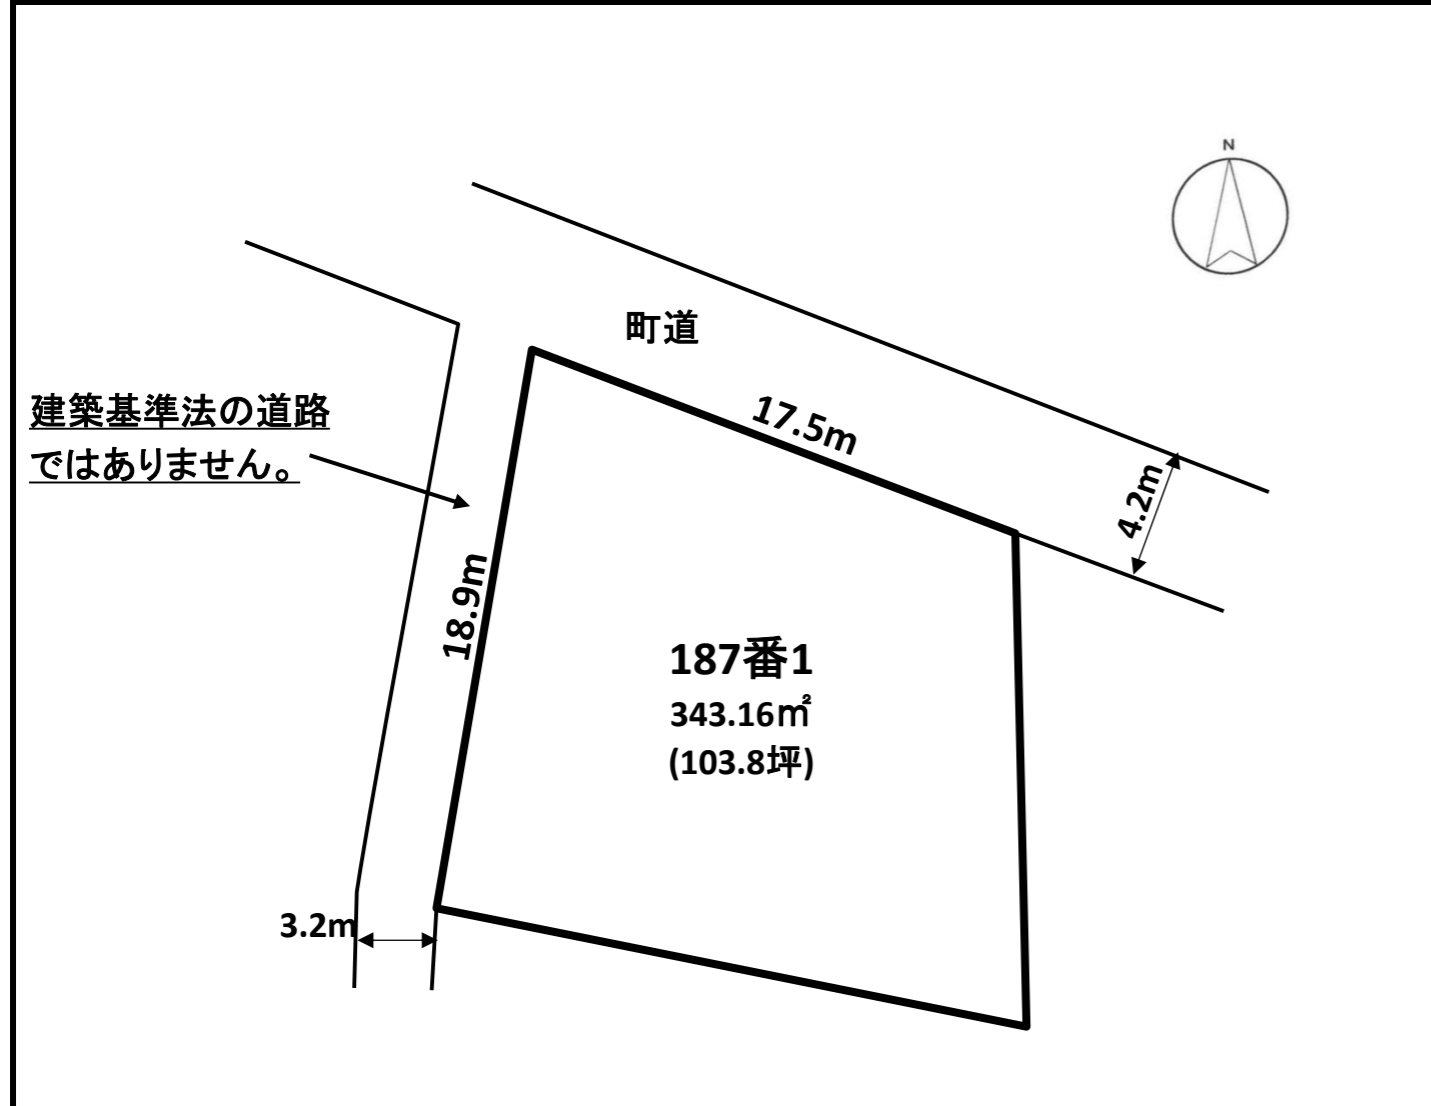

物件案内書【土地】

石川県羽咋郡宝達志水町今浜

所在地	石川県羽咋郡宝達志水町今浜ヲ187番1 他2筆		用途地域	区域外		
価格	価格	坪単価	小学校	相見	中学校	宝達
	500 万円	4.8 万円	建蔽率	-	容積率	-

土地	公簿・実測	公簿	地目	田	現況	更地	道路種別	公道
	舗装	有	間口	約36.4m	条件等	無	土地権利	所有権
設備	電気	北陸電力	ガス	-	飲水	公営	排水	下水道
	負担金	別途: 上下水道負担金必要						
その他	最寄交通機関	JR西日本七尾線「宝達駅」より 徒歩12分			最寄施設	業務スーパー 押水店 より 1.600m		
	都市計画区域	区域外	地区計画	無	引渡日	相談		
	備考	-						