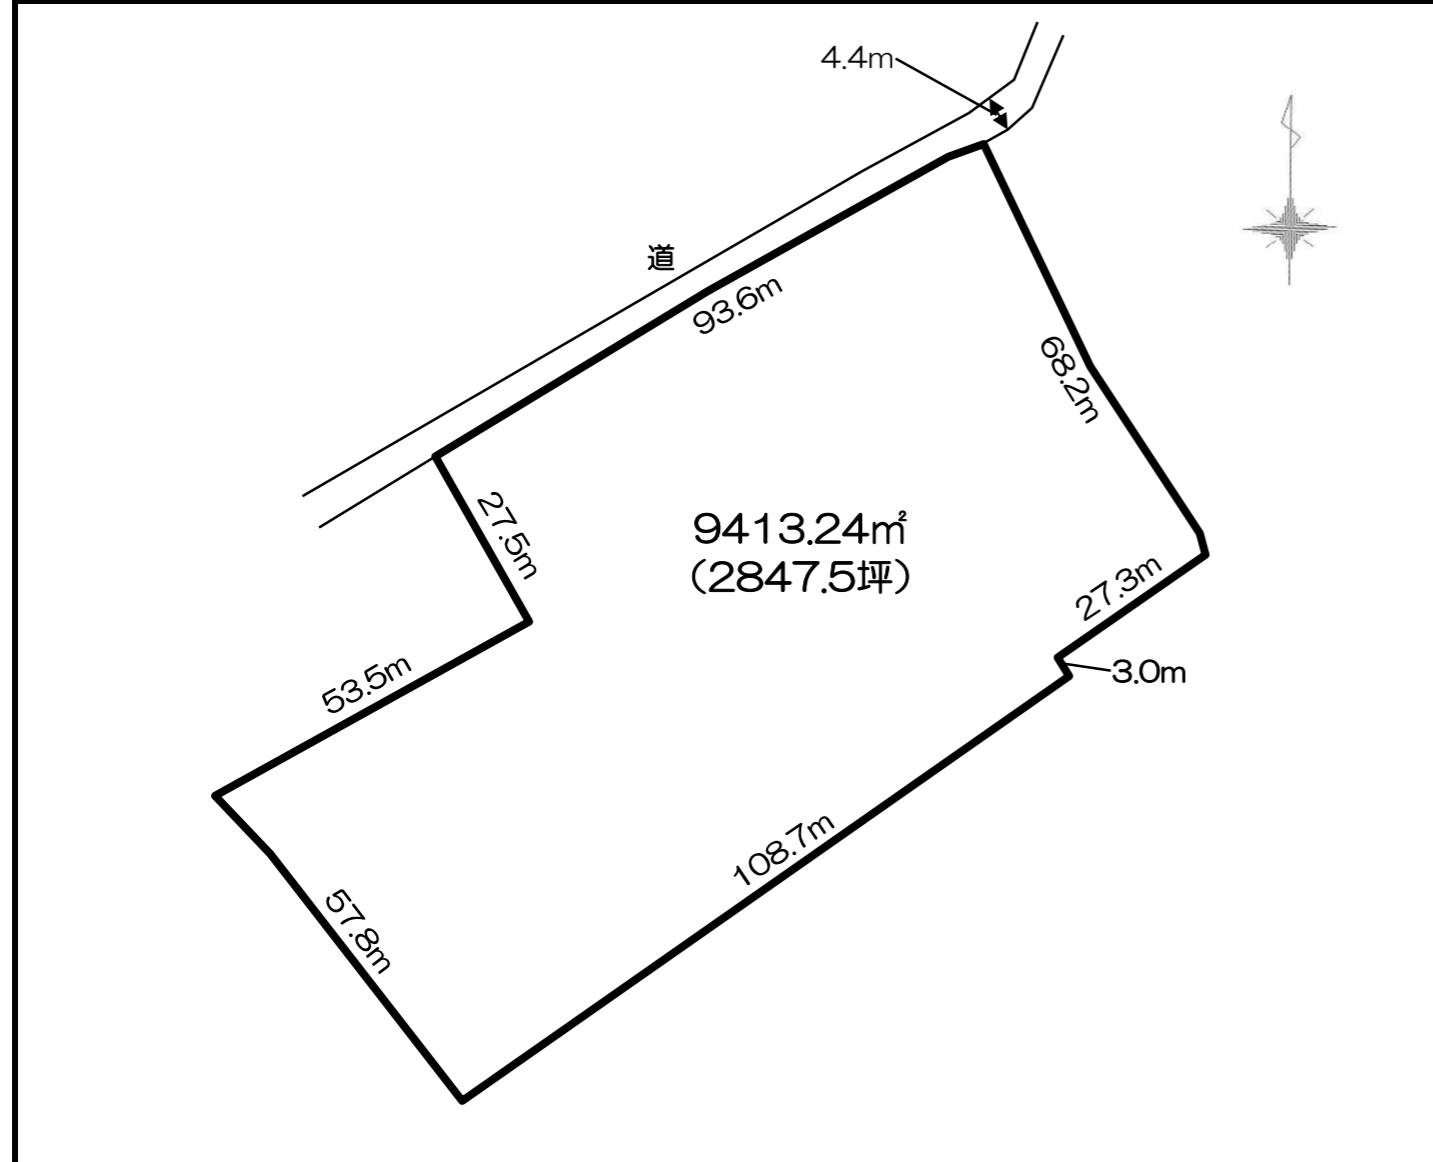

# 物件案内書【土地】

## 羽咋郡志賀町高浜町中

所在地	羽咋郡志賀町高浜町中27番2含む全7筆		用途地域	非線引き区域		
価格	価格	坪単価	小学校	志賀	中学校	志賀
	2,000万円～	0.7万円～	建蔽率	200%	容積率	70%

土地	公簿・実測	公簿	地目	宅地・雑種地	現況	更地	道路種別	公道
	舗装	有り	間口	図参照	条件等	-	土地権利	所有権
設備	電気	-	ガス	-	飲水	公営	排水	-
	負担金	別途: 下水道引込工事費用						
その他	最寄交通機関	しかばす「千鳥ヶ浜」バス停より 徒歩2分			最寄施設	どんたく高浜店まで 車4分		
	都市計画区域	非線引き区域	地区計画		-	引渡日	相談	
	備考	■現状渡し						